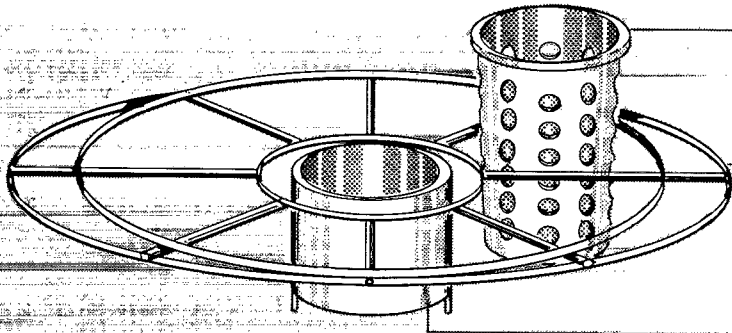

67628 (865 574)

45094

45099